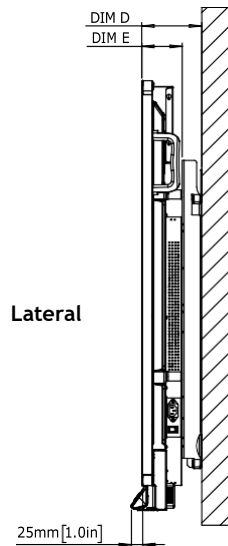

CONFORMITATE ȘI CERTIFICĂRI

Certificări de reglementare	CE, FCC, IC, UL, CUL, CB, RCM
Certificat Energy Star	65" 4K: Da 75" 4K: Da 86" 4K: Nu

SPECIFICAȚII FIZICE

Dimensiuni display	65": 1509 x 946 x 113 mm (59.4 x 37.2 x 4.4 in)
	75": 1730 x 1070 x 113 mm (68.1 x 42.1 x 4.4 in)
	86": 1975 x 1208 x 113 mm (77.8 x 47.6 x 4.4 in)
Dimensiuni pachet	65": 1660 x 1045 x 220 mm (65.4 x 41.1 x 8.7 in)
	75": 1900 x 1160 x 225 mm (74.8 x 45.7 x 8.9 in)
	86": 2160 x 1310 x 225 mm (85 x 51.6 x 8.9 in)
Greutate netă display	65": 43.2 kg (95.3 lb)
	75": 55.3 kg (121.9 lb)
	86": 69.6 kg (153.4 lb)
Greutate netă pachet	65": 51.4 kg (113.3 lb)
	75": 65.8 kg (145.1 lb)
	86": 84.4 kg (186.1 lb)
Puncte montare VESA	65": 600 x 400 mm (23.6 x 15.7 in)
	75": 800 x 400 mm (31.5 x 15.7 in)
	86": 800 x 600 mm (31.5 x 23.6 in)

ActivPanel 9

DESENE TEHNICE

65"

Față

DIM	DIMENSIUNI (MM)	DIMENSIUNI (IN)
A	1640	64.6
B	1429	56.3
C	805	31.7
D	131	5.2
E	88	3.5
F	946	37.2
G	1509	59.4
H	600	23.6
I	400	15.7

Spate

Lateral

ActivPanel 9

DESENE TEHNICE

75"

Față

DIM	DIMENSIUNI (MM)	DIMENSIUNI (IN)
A	1897	74.7
B	1652	65.0
C	930	36.6
D	130	5.1
E	88	3.5
F	1070	42.1
G	1730	68.1
H	800	31.5
I	400	15.7

Spate

Lateral

ActivPanel 9

DESENE TEHNICE

86"

Față

DIM	DIMENSIUNI (MM)	DIMENSIUNI (IN)
A	2177	85.7
B	1897	74.7
C	1068	42.0
D	132	5.2
E	88	3.5
F	1208	47.6
G	1975	77.8
H	800	31.5
I	600	23.6

Spate

Lateral