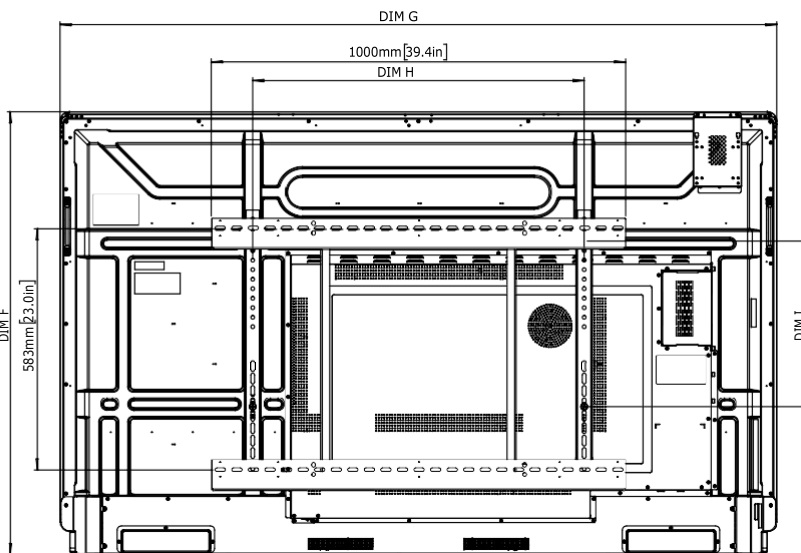

CONFORMITATE ȘI CERTIFICĂRI

Certificări de reglementare	CE, FCC, IC, UL, CUL, CB, RCM
Certificat Energy Star	65" 4K: Da 75" 4K: Da 86" 4K: Nu

SPECIFICAȚII FIZICE

Dimensiuni display	65": 1509 x 946 x 113 mm (59.4 x 37.2 x 4.4 in)
	75": 1730 x 1070 x 113 mm (68.1 x 42.1 x 4.4 in)
	86": 1975 x 1208 x 113 mm (77.8 x 47.6 x 4.4 in)
Dimensiuni pachet	65": 1660 x 1045 x 220 mm (65.4 x 41.1 x 8.7 in)
	75": 1900 x 1160 x 225 mm (74.8 x 45.7 x 8.9 in)
	86": 2160 x 1310 x 225 mm (85 x 51.6 x 8.9 in)
Greutate netă display	65": 43.2 kg (95.3 lb)
	75": 55.3 kg (121.9 lb)
	86": 69.6 kg (153.4 lb)
Greutate netă pachet	65": 51.4 kg (113.3 lb)
	75": 65.8 kg (145.1 lb)
	86": 84.4 kg (186.1 lb)
Puncte montare VESA	65": 600 x 400 mm (23.6 x 15.7 in)
	75": 800 x 400 mm (31.5 x 15.7 in)
	86": 800 x 600 mm (31.5 x 23.6 in)

ActivPanel 9

DESENE TEHNICE

65"

Față

DIM	DIMENSIUNI (MM)	DIMENSIUNI (IN)
A	1640	64.6
B	1429	56.3
C	805	31.7
D	131	5.2
E	88	3.5
F	946	37.2
G	1509	59.4
H	600	23.6
I	400	15.7

Spate

Lateral

ActivPanel 9

DESENE TEHNICE

75"

Față

DIM	DIMENSIUNI (MM)	DIMENSIUNI (IN)
A	1897	74.7
B	1652	65.0
C	930	36.6
D	130	5.1
E	88	3.5
F	1070	42.1
G	1730	68.1
H	800	31.5
I	400	15.7

Spate

Lateral

ActivPanel 9

DESENE TEHNICE

86"

Față

DIM	DIMENSIUNI (MM)	DIMENSIUNI (IN)
A	2177	85.7
B	1897	74.7
C	1068	42.0
D	132	5.2
E	88	3.5
F	1208	47.6
G	1975	77.8
H	800	31.5
I	600	23.6

Spate

Lateral