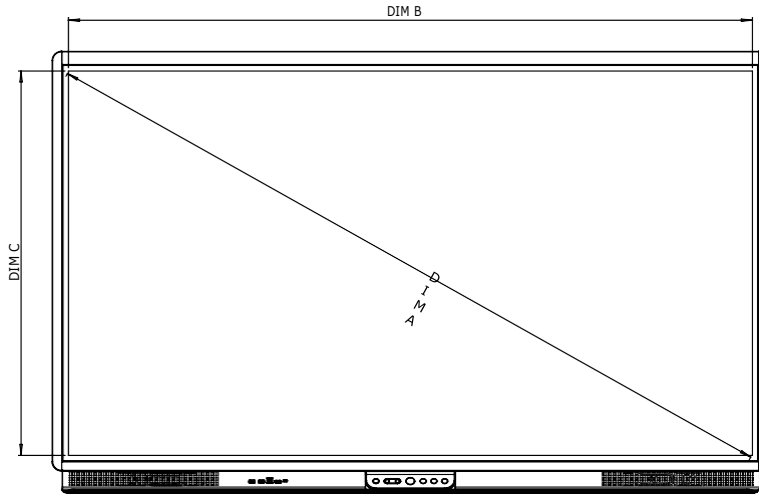

CONFORMITATE ȘI CERTIFICĂRI

Certificări de reglementare	CE, FCC, IC, UL, CUL, CB, RCM
Certificat Energy Star	65" 4K: Da 75" 4K: Da 86" 4K: Nu

SPECIFICAȚII FIZICE

Dimensiuni display	65": 1509 x 946 x 113 mm (59.4 x 37.2 x 4.4 in)
	75": 1730 x 1070 x 113 mm (68.1 x 42.1 x 4.4 in)
	86": 1975 x 1208 x 113 mm (77.8 x 47.6 x 4.4 in)
Dimensiuni pachet	65": 1660 x 1045 x 220 mm (65.4 x 41.1 x 8.7 in)
	75": 1900 x 1160 x 225 mm (74.8 x 45.7 x 8.9 in)
	86": 2160 x 1310 x 225 mm (85 x 51.6 x 8.9 in)
Greutate netă display	65": 43.2 kg (95.3 lb)
	75": 55.3 kg (121.9 lb)
	86": 69.6 kg (153.4 lb)
Greutate netă pachet	65": 51.4 kg (113.3 lb)
	75": 65.8 kg (145.1 lb)
	86": 84.4 kg (186.1 lb)
Puncte montare VESA	65": 600 x 400 mm (23.6 x 15.7 in)
	75": 800 x 400 mm (31.5 x 15.7 in)
	86": 800 x 600 mm (31.5 x 23.6 in)

ActivPanel 9

DESENE TEHNICE

65"

Față

DIM	DIMENSIUNI (MM)	DIMENSIUNI (IN)
A	1640	64.6
B	1429	56.3
C	805	31.7
D	131	5.2
E	88	3.5
F	946	37.2
G	1509	59.4
H	600	23.6
I	400	15.7

Spate

Lateral

ActivPanel 9

DESENE TEHNICE

75"

Față

DIM	DIMENSIUNI (MM)	DIMENSIUNI (IN)
A	1897	74.7
B	1652	65.0
C	930	36.6
D	130	5.1
E	88	3.5
F	1070	42.1
G	1730	68.1
H	800	31.5
I	400	15.7

Spate

Lateral

ActivPanel 9

DESENE TEHNICE

86"

Față

DIM	DIMENSIUNI (MM)	DIMENSIUNI (IN)
A	2177	85.7
B	1897	74.7
C	1068	42.0
D	132	5.2
E	88	3.5
F	1208	47.6
G	1975	77.8
H	800	31.5
I	600	23.6

Spate

Lateral