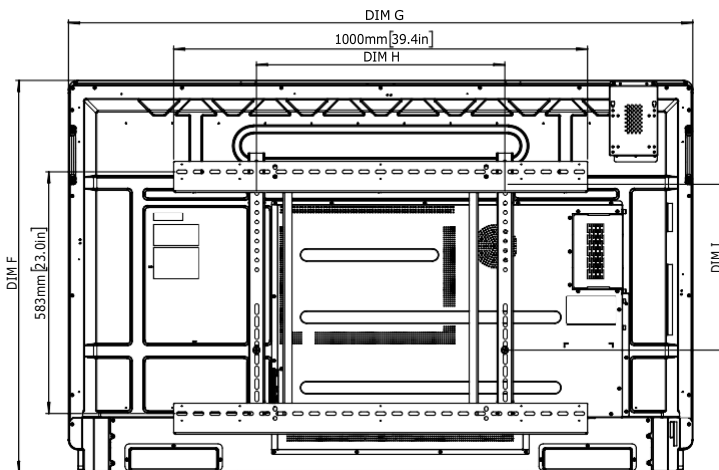

CONFORMITATE ȘI CERTIFICĂRI

Certificări de reglementare	CE, FCC, IC, UL, CUL, CB, RCM
Certificat Energy Star	65" 4K: Da 75" 4K: Da 86" 4K: Nu

SPECIFICAȚII FIZICE

Dimensiuni display	65": 1509 x 946 x 113 mm (59.4 x 37.2 x 4.4 in)
	75": 1730 x 1070 x 113 mm (68.1 x 42.1 x 4.4 in)
	86": 1975 x 1208 x 113 mm (77.8 x 47.6 x 4.4 in)
Dimensiuni pachet	65": 1660 x 1045 x 220 mm (65.4 x 41.1 x 8.7 in)
	75": 1900 x 1160 x 225 mm (74.8 x 45.7 x 8.9 in)
	86": 2160 x 1310 x 225 mm (85 x 51.6 x 8.9 in)
Greutate netă display	65": 43.2 kg (95.3 lb)
	75": 55.3 kg (121.9 lb)
	86": 69.6 kg (153.4 lb)
Greutate netă pachet	65": 51.4 kg (113.3 lb)
	75": 65.8 kg (145.1 lb)
	86": 84.4 kg (186.1 lb)
Puncte montare VESA	65": 600 x 400 mm (23.6 x 15.7 in)
	75": 800 x 400 mm (31.5 x 15.7 in)
	86": 800 x 600 mm (31.5 x 23.6 in)

ActivPanel 9

DESENE TEHNICE

65"

Față

DIM	DIMENSIUNI (MM)	DIMENSIUNI (IN)
A	1640	64.6
B	1429	56.3
C	805	31.7
D	131	5.2
E	88	3.5
F	946	37.2
G	1509	59.4
H	600	23.6
I	400	15.7

Spate

Lateral

ActivPanel 9

DESENE TEHNICE

75"

Față

DIM	DIMENSIUNI (MM)	DIMENSIUNI (IN)
A	1897	74.7
B	1652	65.0
C	930	36.6
D	130	5.1
E	88	3.5
F	1070	42.1
G	1730	68.1
H	800	31.5
I	400	15.7

Spate

Lateral

ActivPanel 9

DESENE TEHNICE

86"

Față

DIM	DIMENSIUNI (MM)	DIMENSIUNI (IN)
A	2177	85.7
B	1897	74.7
C	1068	42.0
D	132	5.2
E	88	3.5
F	1208	47.6
G	1975	77.8
H	800	31.5
I	600	23.6

Spate

Lateral