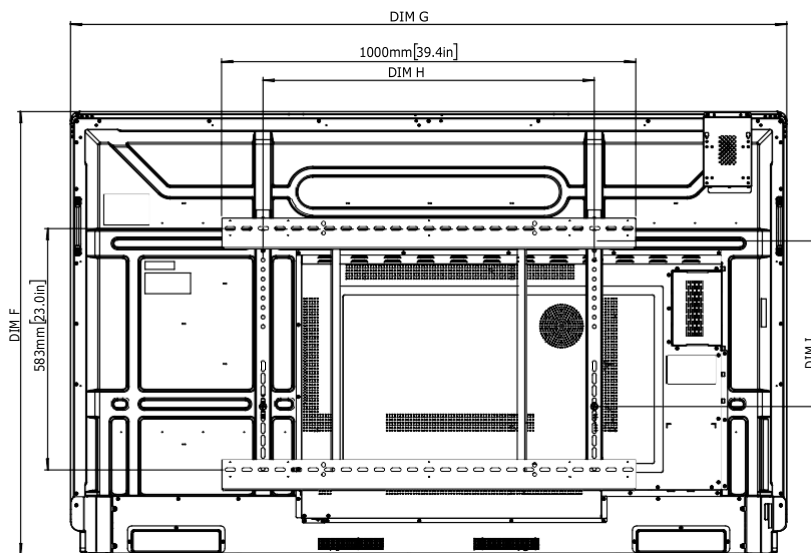

CONFORMITATE ȘI CERTIFICĂRI

Certificări de reglementare	CE, FCC, IC, UL, CUL, CB, RCM
Certificat Energy Star	65" 4K: Da 75" 4K: Da 86" 4K: Nu

SPECIFICAȚII FIZICE

Dimensiuni display	65": 1509 x 946 x 113 mm (59.4 x 37.2 x 4.4 in)
	75": 1730 x 1070 x 113 mm (68.1 x 42.1 x 4.4 in)
	86": 1975 x 1208 x 113 mm (77.8 x 47.6 x 4.4 in)
Dimensiuni pachet	65": 1660 x 1045 x 220 mm (65.4 x 41.1 x 8.7 in)
	75": 1900 x 1160 x 225 mm (74.8 x 45.7 x 8.9 in)
	86": 2160 x 1310 x 225 mm (85 x 51.6 x 8.9 in)
Greutate netă display	65": 43.2 kg (95.3 lb)
	75": 55.3 kg (121.9 lb)
	86": 69.6 kg (153.4 lb)
Greutate netă pachet	65": 51.4 kg (113.3 lb)
	75": 65.8 kg (145.1 lb)
	86": 84.4 kg (186.1 lb)
Puncte montare VESA	65": 600 x 400 mm (23.6 x 15.7 in)
	75": 800 x 400 mm (31.5 x 15.7 in)
	86": 800 x 600 mm (31.5 x 23.6 in)

ActivPanel 9

DESENE TEHNICE

65"

Față

DIM	DIMENSIUNI (MM)	DIMENSIUNI (IN)
A	1640	64.6
B	1429	56.3
C	805	31.7
D	131	5.2
E	88	3.5
F	946	37.2
G	1509	59.4
H	600	23.6
I	400	15.7

Spate

Lateral

ActivPanel 9

DESENE TEHNICE

75"

Față

DIM	DIMENSIUNI (MM)	DIMENSIUNI (IN)
A	1897	74.7
B	1652	65.0
C	930	36.6
D	130	5.1
E	88	3.5
F	1070	42.1
G	1730	68.1
H	800	31.5
I	400	15.7

Spate

Lateral

ActivPanel 9

DESENE TEHNICE

86"

Față

DIM	DIMENSIUNI (MM)	DIMENSIUNI (IN)
A	2177	85.7
B	1897	74.7
C	1068	42.0
D	132	5.2
E	88	3.5
F	1208	47.6
G	1975	77.8
H	800	31.5
I	600	23.6

Spate

Lateral