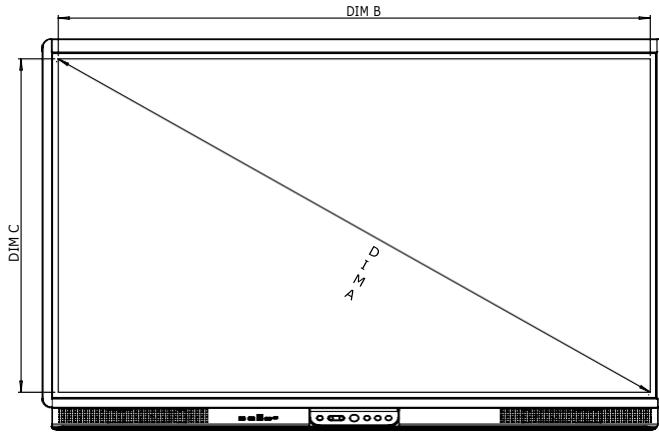

CONFORMITATE ȘI CERTIFICĂRI

Certificări de reglementare	CE, FCC, IC, UL, CUL, CB, RCM
Certificat Energy Star	65" 4K: Da 75" 4K: Da 86" 4K: Nu

SPECIFICAȚII FIZICE

Dimensiuni display	65": 1509 x 946 x 113 mm (59.4 x 37.2 x 4.4 in)
	75": 1730 x 1070 x 113 mm (68.1 x 42.1 x 4.4 in)
	86": 1975 x 1208 x 113 mm (77.8 x 47.6 x 4.4 in)
Dimensiuni pachet	65": 1660 x 1045 x 220 mm (65.4 x 41.1 x 8.7 in)
	75": 1900 x 1160 x 225 mm (74.8 x 45.7 x 8.9 in)
	86": 2160 x 1310 x 225 mm (85 x 51.6 x 8.9 in)
Greutate netă display	65": 43.2 kg (95.3 lb)
	75": 55.3 kg (121.9 lb)
	86": 69.6 kg (153.4 lb)
Greutate netă pachet	65": 51.4 kg (113.3 lb)
	75": 65.8 kg (145.1 lb)
	86": 84.4 kg (186.1 lb)
Puncte montare VESA	65": 600 x 400 mm (23.6 x 15.7 in)
	75": 800 x 400 mm (31.5 x 15.7 in)
	86": 800 x 600 mm (31.5 x 23.6 in)

ActivPanel 9

DESENE TEHNICE

65"

Față

DIM	DIMENSIUNI (MM)	DIMENSIUNI (IN)
A	1640	64.6
B	1429	56.3
C	805	31.7
D	131	5.2
E	88	3.5
F	946	37.2
G	1509	59.4
H	600	23.6
I	400	15.7

Spate

Lateral

ActivPanel 9

DESENE TEHNICE

75"

Față

DIM	DIMENSIUNI (MM)	DIMENSIUNI (IN)
A	1897	74.7
B	1652	65.0
C	930	36.6
D	130	5.1
E	88	3.5
F	1070	42.1
G	1730	68.1
H	800	31.5
I	400	15.7

Spate

Lateral

ActivPanel 9

DESENE TEHNICE

86"

Față

DIM	DIMENSIUNI (MM)	DIMENSIUNI (IN)
A	2177	85.7
B	1897	74.7
C	1068	42.0
D	132	5.2
E	88	3.5
F	1208	47.6
G	1975	77.8
H	800	31.5
I	600	23.6

Spate

Lateral