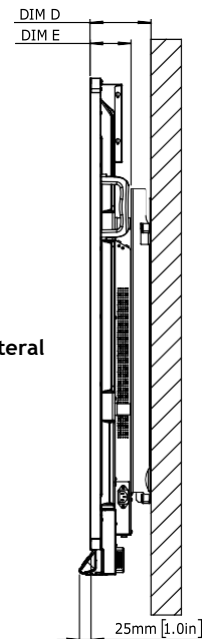

CONFORMITATE ȘI CERTIFICĂRI

Certificări de reglementare	CE, FCC, IC, UL, CUL, CB, RCM
Certificat Energy Star	65" 4K: Da 75" 4K: Da 86" 4K: Nu

SPECIFICAȚII FIZICE

Dimensiuni display	65": 1509 x 946 x 113 mm (59.4 x 37.2 x 4.4 in)
	75": 1730 x 1070 x 113 mm (68.1 x 42.1 x 4.4 in)
	86": 1975 x 1208 x 113 mm (77.8 x 47.6 x 4.4 in)
Dimensiuni pachet	65": 1660 x 1045 x 220 mm (65.4 x 41.1 x 8.7 in)
	75": 1900 x 1160 x 225 mm (74.8 x 45.7 x 8.9 in)
	86": 2160 x 1310 x 225 mm (85 x 51.6 x 8.9 in)
Greutate netă display	65": 43.2 kg (95.3 lb)
	75": 55.3 kg (121.9 lb)
	86": 69.6 kg (153.4 lb)
Greutate netă pachet	65": 51.4 kg (113.3 lb)
	75": 65.8 kg (145.1 lb)
	86": 84.4 kg (186.1 lb)
Puncte montare VESA	65": 600 x 400 mm (23.6 x 15.7 in)
	75": 800 x 400 mm (31.5 x 15.7 in)
	86": 800 x 600 mm (31.5 x 23.6 in)

ActivPanel 9

DESENE TEHNICE

65"

Față

DIM	DIMENSIUNI (MM)	DIMENSIUNI (IN)
A	1640	64.6
B	1429	56.3
C	805	31.7
D	131	5.2
E	88	3.5
F	946	37.2
G	1509	59.4
H	600	23.6
I	400	15.7

Spate

Lateral

ActivPanel 9

DESENE TEHNICE

75"

Față

DIM	DIMENSIUNI (MM)	DIMENSIUNI (IN)
A	1897	74.7
B	1652	65.0
C	930	36.6
D	130	5.1
E	88	3.5
F	1070	42.1
G	1730	68.1
H	800	31.5
I	400	15.7

Spate

Lateral

ActivPanel 9

DESENE TEHNICE

86"

Față

DIM	DIMENSIUNI (MM)	DIMENSIUNI (IN)
A	2177	85.7
B	1897	74.7
C	1068	42.0
D	132	5.2
E	88	3.5
F	1208	47.6
G	1975	77.8
H	800	31.5
I	600	23.6

Spate

Lateral