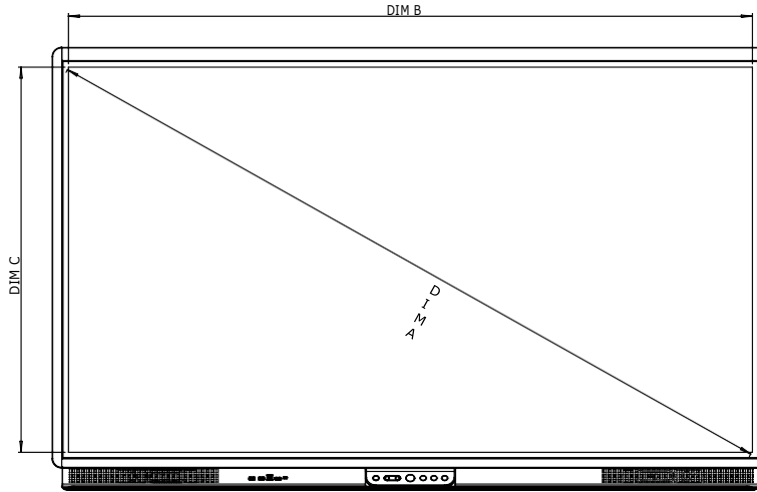

CONFORMITATE ȘI CERTIFICĂRI

Certificări de reglementare	CE, FCC, IC, UL, CUL, CB, RCM
Certificat Energy Star	65" 4K: Da 75" 4K: Da 86" 4K: Nu

SPECIFICAȚII FIZICE

Dimensiuni display	65": 1509 x 946 x 113 mm (59.4 x 37.2 x 4.4 in)
	75": 1730 x 1070 x 113 mm (68.1 x 42.1 x 4.4 in)
	86": 1975 x 1208 x 113 mm (77.8 x 47.6 x 4.4 in)
Dimensiuni pachet	65": 1660 x 1045 x 220 mm (65.4 x 41.1 x 8.7 in)
	75": 1900 x 1160 x 225 mm (74.8 x 45.7 x 8.9 in)
	86": 2160 x 1310 x 225 mm (85 x 51.6 x 8.9 in)
Greutate netă display	65": 43.2 kg (95.3 lb)
	75": 55.3 kg (121.9 lb)
	86": 69.6 kg (153.4 lb)
Greutate netă pachet	65": 51.4 kg (113.3 lb)
	75": 65.8 kg (145.1 lb)
	86": 84.4 kg (186.1 lb)
Puncte montare VESA	65": 600 x 400 mm (23.6 x 15.7 in)
	75": 800 x 400 mm (31.5 x 15.7 in)
	86": 800 x 600 mm (31.5 x 23.6 in)

ActivPanel 9

DESENE TEHNICE

65"

Față

DIM	DIMENSIUNI (MM)	DIMENSIUNI (IN)
A	1640	64.6
B	1429	56.3
C	805	31.7
D	131	5.2
E	88	3.5
F	946	37.2
G	1509	59.4
H	600	23.6
I	400	15.7

Spate

Lateral

ActivPanel 9

DESENE TEHNICE

75"

Față

DIM	DIMENSIUNI (MM)	DIMENSIUNI (IN)
A	1897	74.7
B	1652	65.0
C	930	36.6
D	130	5.1
E	88	3.5
F	1070	42.1
G	1730	68.1
H	800	31.5
I	400	15.7

Spate

Lateral

ActivPanel 9

DESENE TEHNICE

86"

Față

DIM	DIMENSIUNI (MM)	DIMENSIUNI (IN)
A	2177	85.7
B	1897	74.7
C	1068	42.0
D	132	5.2
E	88	3.5
F	1208	47.6
G	1975	77.8
H	800	31.5
I	600	23.6

Spate

Lateral