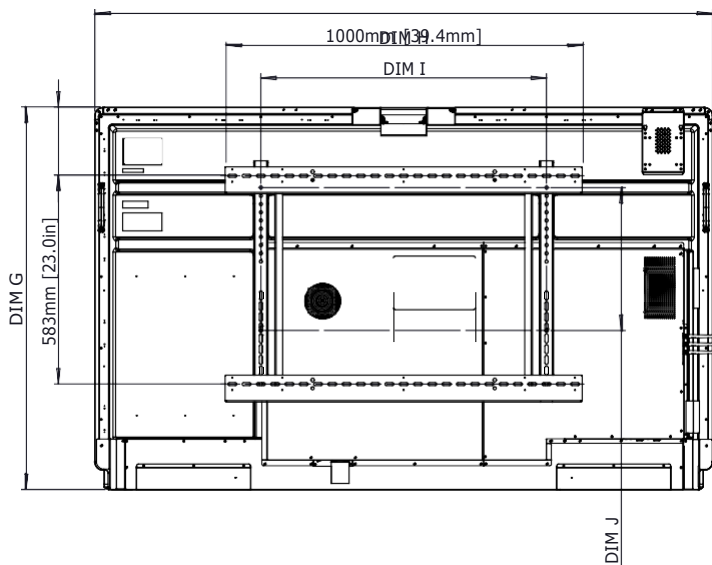

CONFORMITATE ȘI CERTIFICĂRI

Certificări de reglementare	CE, FCC, IC, UL, CUL, CB, RCM
Certificat Energy Star	65" 4K: Da 75" 4K: Da 86" 4K: Da

SPECIFICAȚII FIZICE

Dimensiuni display	65": 1508 x 945 x 85 mm (59.4 x 37.2 x 3.3 in)
	75": 1730 x 1070 x 86 mm (68.1 x 42.1 x 3.4 in)
	86": 1974 x 1207 x 86 mm (77.7 x 47.5 x 3.4 in)
Dimensiuni pachet	65": 1655 x 1035 x 225 mm (65.2 x 40.7 x 8.9 in)
	75": 1870 x 1175 x 225 mm (73.6 x 46.2 x 8.9 in)
	86": 2125 x 1295 x 260 mm (83.7 x 51 x 10.2 in)
Greutate netă display	65": 44.5 kg (98.1 lb)
	75": 57.8 kg (127.4 lb)
	86": 73.3 kg (161.6 lb)
Greutate netă pachet	65": 61.5 kg (135.6 lb)
	75": 78.5 kg (173.1 lb)
	86": 95.7 kg (211 lb)
Dimensiuni suport perete	1010 x 720 x 52 mm (39.8 x 28.3 x 2.0 in)
Puncte montare VESA	65": 600 x 400 mm (23.6 x 15.7 in)
	75": 800 x 400 mm (31.5 x 15.7 in)
	86": 800 x 600 mm (31.5 x 23.6 in)

ActivPanel 9

Premium

DESENE TEHNICE

65"

Față

DIM	DIMENSIUNI (MM)	DIMENSIUNI (IN)
A	1642	64.6
B	1431	56.3
C	806	31.7
E	128	5.0
F	85	3.4
G	945	37.2
H	1508	59.4
I	600	23.6
J	400	15.7

Spate

ActivPanel 9

Premium

DESENE TEHNICE

75"

Față

DIM	DIMENSIUNI (MM)	DIMENSIUNI (IN)
A	1896	74.7
B	1652	65.0
C	930	36.6
E	128	5.0
F	86	3.4
G	1070	42.1
H	1730	68.1
I	800	31.5
J	400	15.7

Spate

Lateral

ActivPanel 9

Premium

DESENE TEHNICE

86"

Față

DI M	DIMENSIUNI (MM)	DIMENSIUNI (IN)
A	2177	85.7
B	1897	74.7
C	1068	42.0
E	128	5.0
F	86	3.4
G	1207	47.5
H	1974	77.7
I	800	31.5
J	600	23.6

Spate