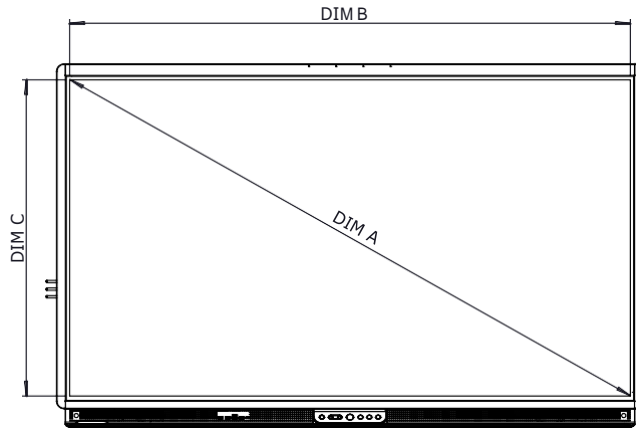

CONFORMITATE ȘI CERTIFICĂRI

Certificări de reglementare	CE, FCC, IC, UL, CUL, CB, RCM
Certificat Energy Star	65" 4K: Da 75" 4K: Da 86" 4K: Da

SPECIFICAȚII FIZICE

Dimensiuni display	65": 1508 x 945 x 85 mm (59.4 x 37.2 x 3.3 in)
	75": 1730 x 1070 x 86 mm (68.1 x 42.1 x 3.4 in)
	86": 1974 x 1207 x 86 mm (77.7 x 47.5 x 3.4 in)
Dimensiuni pachet	65": 1655 x 1035 x 225 mm (65.2 x 40.7 x 8.9 in)
	75": 1870 x 1175 x 225 mm (73.6 x 46.2 x 8.9 in)
	86": 2125 x 1295 x 260 mm (83.7 x 51 x 10.2 in)
Greutate netă display	65": 44.5 kg (98.1 lb)
	75": 57.8 kg (127.4 lb)
	86": 73.3 kg (161.6 lb)
Greutate netă pachet	65": 61.5 kg (135.6 lb)
	75": 78.5 kg (173.1 lb)
	86": 95.7 kg (211 lb)
Dimensiuni suport perete	1010 x 720 x 52 mm (39.8 x 28.3 x 2.0 in)
Puncte montare VESA	65": 600 x 400 mm (23.6 x 15.7 in)
	75": 800 x 400 mm (31.5 x 15.7 in)
	86": 800 x 600 mm (31.5 x 23.6 in)

ActivPanel 9

Premium

DESENE TEHNICE

65"

Față

DIM	DIMENSIUNI (MM)	DIMENSIUNI (IN)
A	1642	64.6
B	1431	56.3
C	806	31.7
E	128	5.0
F	85	3.4
G	945	37.2
H	1508	59.4
I	600	23.6
J	400	15.7

Spate

ActivPanel 9

Premium

DESENE TEHNICE

75"

Față

DIM	DIMENSIUNI (MM)	DIMENSIUNI (IN)
A	1896	74.7
B	1652	65.0
C	930	36.6
E	128	5.0
F	86	3.4
G	1070	42.1
H	1730	68.1
I	800	31.5
J	400	15.7

Spate

Lateral

ActivPanel 9

Premium

DESENE TEHNICE

86"

Față

DI M	DIMENSIUNI (MM)	DIMENSIUNI (IN)
A	2177	85.7
B	1897	74.7
C	1068	42.0
E	128	5.0
F	86	3.4
G	1207	47.5
H	1974	77.7
I	800	31.5
J	600	23.6

Spate