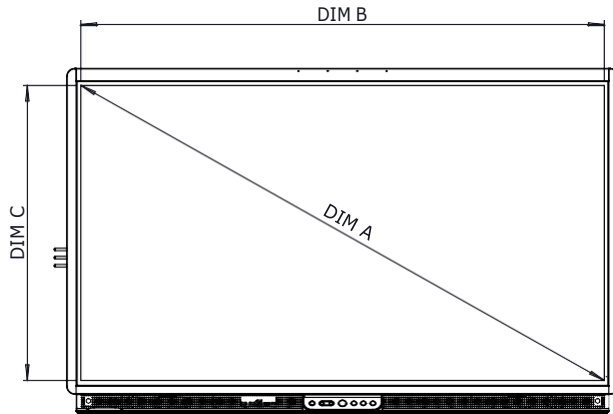

CONFORMITATE ȘI CERTIFICĂRI

Certificări de reglementare	CE, FCC, IC, UL, CUL, CB, RCM
Certificat Energy Star	65" 4K: Da 75" 4K: Da 86" 4K: Da

SPECIFICAȚII FIZICE

Dimensiuni display	65": 1508 x 945 x 85 mm (59.4 x 37.2 x 3.3 in)
	75": 1730 x 1070 x 86 mm (68.1 x 42.1 x 3.4 in)
	86": 1974 x 1207 x 86 mm (77.7 x 47.5 x 3.4 in)
Dimensiuni pachet	65": 1655 x 1035 x 225 mm (65.2 x 40.7 x 8.9 in)
	75": 1870 x 1175 x 225 mm (73.6 x 46.2 x 8.9 in)
	86": 2125 x 1295 x 260 mm (83.7 x 51 x 10.2 in)
Greutate netă display	65": 44.5 kg (98.1 lb)
	75": 57.8 kg (127.4 lb)
	86": 73.3 kg (161.6 lb)
Greutate netă pachet	65": 61.5 kg (135.6 lb)
	75": 78.5 kg (173.1 lb)
	86": 95.7 kg (211 lb)
Dimensiuni suport perete	1010 x 720 x 52 mm (39.8 x 28.3 x 2.0 in)
Puncte montare VESA	65": 600 x 400 mm (23.6 x 15.7 in)
	75": 800 x 400 mm (31.5 x 15.7 in)
	86": 800 x 600 mm (31.5 x 23.6 in)

ActivPanel 9

Premium

DESENE TEHNICE

65"

Față

DIM	DIMENSIUNI (MM)	DIMENSIUNI (IN)
A	1642	64.6
B	1431	56.3
C	806	31.7
E	128	5.0
F	85	3.4
G	945	37.2
H	1508	59.4
I	600	23.6
J	400	15.7

Spate

ActivPanel 9

Premium

DESENE TEHNICE

75"

Față

DIM	DIMENSIUNI (MM)	DIMENSIUNI (IN)
A	1896	74.7
B	1652	65.0
C	930	36.6
E	128	5.0
F	86	3.4
G	1070	42.1
H	1730	68.1
I	800	31.5
J	400	15.7

Spate

Lateral

ActivPanel 9

Premium

DESENE TEHNICE

86"

Față

DI M	DIMENSIUNI (MM)	DIMENSIUNI (IN)
A	2177	85.7
B	1897	74.7
C	1068	42.0
E	128	5.0
F	86	3.4
G	1207	47.5
H	1974	77.7
I	800	31.5
J	600	23.6

Spate