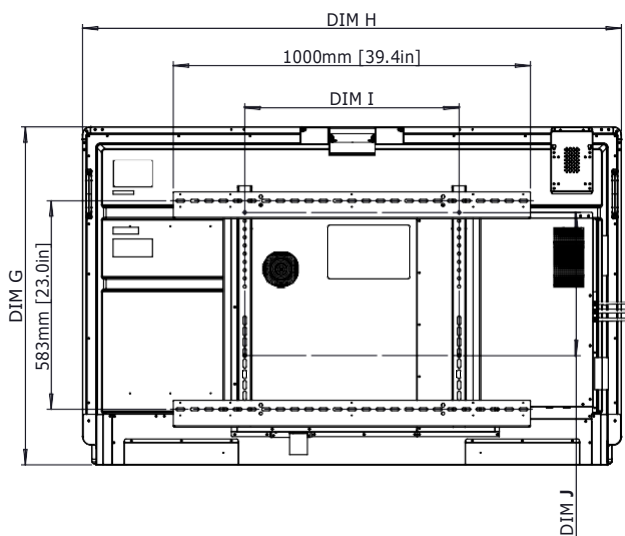

CONFORMITATE ȘI CERTIFICĂRI

Certificări de reglementare	CE, FCC, IC, UL, CUL, CB, RCM
Certificat Energy Star	65" 4K: Da 75" 4K: Da 86" 4K: Da

SPECIFICAȚII FIZICE

Dimensiuni display	65": 1508 x 945 x 85 mm (59.4 x 37.2 x 3.3 in)
	75": 1730 x 1070 x 86 mm (68.1 x 42.1 x 3.4 in)
	86": 1974 x 1207 x 86 mm (77.7 x 47.5 x 3.4 in)
Dimensiuni pachet	65": 1655 x 1035 x 225 mm (65.2 x 40.7 x 8.9 in)
	75": 1870 x 1175 x 225 mm (73.6 x 46.2 x 8.9 in)
	86": 2125 x 1295 x 260 mm (83.7 x 51 x 10.2 in)
Greutate netă display	65": 44.5 kg (98.1 lb)
	75": 57.8 kg (127.4 lb)
	86": 73.3 kg (161.6 lb)
Greutate netă pachet	65": 61.5 kg (135.6 lb)
	75": 78.5 kg (173.1 lb)
	86": 95.7 kg (211 lb)
Dimensiuni suport perete	1010 x 720 x 52 mm (39.8 x 28.3 x 2.0 in)
Puncte montare VESA	65": 600 x 400 mm (23.6 x 15.7 in)
	75": 800 x 400 mm (31.5 x 15.7 in)
	86": 800 x 600 mm (31.5 x 23.6 in)

ActivPanel 9

Premium

DESENE TEHNICE

65"

Față

DIM	DIMENSIUNI (MM)	DIMENSIUNI (IN)
A	1642	64.6
B	1431	56.3
C	806	31.7
E	128	5.0
F	85	3.4
G	945	37.2
H	1508	59.4
I	600	23.6
J	400	15.7

Spate

ActivPanel 9

Premium

DESENE TEHNICE

75"

Față

DIM	DIMENSIUNI (MM)	DIMENSIUNI (IN)
A	1896	74.7
B	1652	65.0
C	930	36.6
E	128	5.0
F	86	3.4
G	1070	42.1
H	1730	68.1
I	800	31.5
J	400	15.7

Spate

Lateral

ActivPanel 9

Premium

DESENE TEHNICE

86"

Față

DI M	DIMENSIUNI (MM)	DIMENSIUNI (IN)
A	2177	85.7
B	1897	74.7
C	1068	42.0
E	128	5.0
F	86	3.4
G	1207	47.5
H	1974	77.7
I	800	31.5
J	600	23.6

Spate