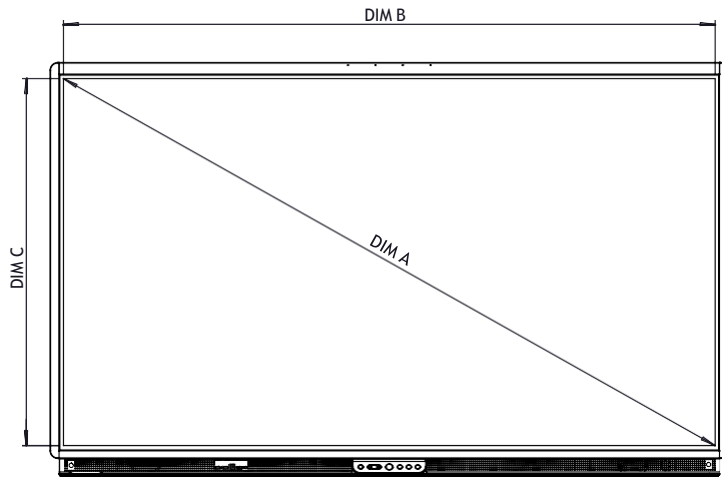

CONFORMITATE ȘI CERTIFICĂRI

Certificări de reglementare	CE, FCC, IC, UL, CUL, CB, RCM
Certificat Energy Star	65" 4K: Da 75" 4K: Da 86" 4K: Da

SPECIFICAȚII FIZICE

Dimensiuni display	65": 1508 x 945 x 85 mm (59.4 x 37.2 x 3.3 in)
	75": 1730 x 1070 x 86 mm (68.1 x 42.1 x 3.4 in)
	86": 1974 x 1207 x 86 mm (77.7 x 47.5 x 3.4 in)
Dimensiuni pachet	65": 1655 x 1035 x 225 mm (65.2 x 40.7 x 8.9 in)
	75": 1870 x 1175 x 225 mm (73.6 x 46.2 x 8.9 in)
	86": 2125 x 1295 x 260 mm (83.7 x 51 x 10.2 in)
Greutate netă display	65": 44.5 kg (98.1 lb)
	75": 57.8 kg (127.4 lb)
	86": 73.3 kg (161.6 lb)
Greutate netă pachet	65": 61.5 kg (135.6 lb)
	75": 78.5 kg (173.1 lb)
	86": 95.7 kg (211 lb)
Dimensiuni suport perete	1010 x 720 x 52 mm (39.8 x 28.3 x 2.0 in)
Puncte montare VESA	65": 600 x 400 mm (23.6 x 15.7 in)
	75": 800 x 400 mm (31.5 x 15.7 in)
	86": 800 x 600 mm (31.5 x 23.6 in)

ActivPanel 9

Premium

DESENE TEHNICE

65"

Față

DIM	DIMENSIUNI (MM)	DIMENSIUNI (IN)
A	1642	64.6
B	1431	56.3
C	806	31.7
E	128	5.0
F	85	3.4
G	945	37.2
H	1508	59.4
I	600	23.6
J	400	15.7

Spate

ActivPanel 9

Premium

DESENE TEHNICE

75"

Față

DIM	DIMENSIUNI (MM)	DIMENSIUNI (IN)
A	1896	74.7
B	1652	65.0
C	930	36.6
E	128	5.0
F	86	3.4
G	1070	42.1
H	1730	68.1
I	800	31.5
J	400	15.7

Spate

Lateral

ActivPanel 9

Premium

DESENE TEHNICE

86"

Față

DI M	DIMENSIUNI (MM)	DIMENSIUNI (IN)
A	2177	85.7
B	1897	74.7
C	1068	42.0
E	128	5.0
F	86	3.4
G	1207	47.5
H	1974	77.7
I	800	31.5
J	600	23.6

Spate