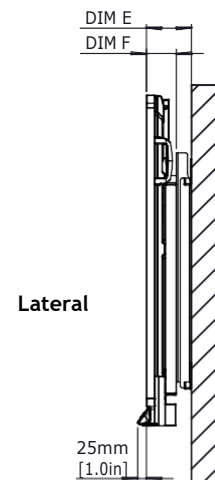

CONFORMITATE ȘI CERTIFICĂRI

Certificări de reglementare	CE, FCC, IC, UL, CUL, CB, RCM
Certificat Energy Star	65" 4K: Da 75" 4K: Da 86" 4K: Da

SPECIFICAȚII FIZICE

Dimensiuni display	65": 1508 x 945 x 85 mm (59.4 x 37.2 x 3.3 in)
	75": 1730 x 1070 x 86 mm (68.1 x 42.1 x 3.4 in)
	86": 1974 x 1207 x 86 mm (77.7 x 47.5 x 3.4 in)
Dimensiuni pachet	65": 1655 x 1035 x 225 mm (65.2 x 40.7 x 8.9 in)
	75": 1870 x 1175 x 225 mm (73.6 x 46.2 x 8.9 in)
	86": 2125 x 1295 x 260 mm (83.7 x 51 x 10.2 in)
Greutate netă display	65": 44.5 kg (98.1 lb)
	75": 57.8 kg (127.4 lb)
	86": 73.3 kg (161.6 lb)
Greutate netă pachet	65": 61.5 kg (135.6 lb)
	75": 78.5 kg (173.1 lb)
	86": 95.7 kg (211 lb)
Dimensiuni suport perete	1010 x 720 x 52 mm (39.8 x 28.3 x 2.0 in)
Puncte montare VESA	65": 600 x 400 mm (23.6 x 15.7 in)
	75": 800 x 400 mm (31.5 x 15.7 in)
	86": 800 x 600 mm (31.5 x 23.6 in)

ActivPanel 9

Premium

DESENE TEHNICE

65"

Față

DIM	DIMENSIUNI (MM)	DIMENSIUNI (IN)
A	1642	64.6
B	1431	56.3
C	806	31.7
E	128	5.0
F	85	3.4
G	945	37.2
H	1508	59.4
I	600	23.6
J	400	15.7

Spate

ActivPanel 9

Premium

DESENE TEHNICE

75"

Față

DIM	DIMENSIUNI (MM)	DIMENSIUNI (IN)
A	1896	74.7
B	1652	65.0
C	930	36.6
E	128	5.0
F	86	3.4
G	1070	42.1
H	1730	68.1
I	800	31.5
J	400	15.7

Spate

Lateral

ActivPanel 9

Premium

DESENE TEHNICE

86"

Față

DI M	DIMENSIUNI (MM)	DIMENSIUNI (IN)
A	2177	85.7
B	1897	74.7
C	1068	42.0
E	128	5.0
F	86	3.4
G	1207	47.5
H	1974	77.7
I	800	31.5
J	600	23.6

Spate